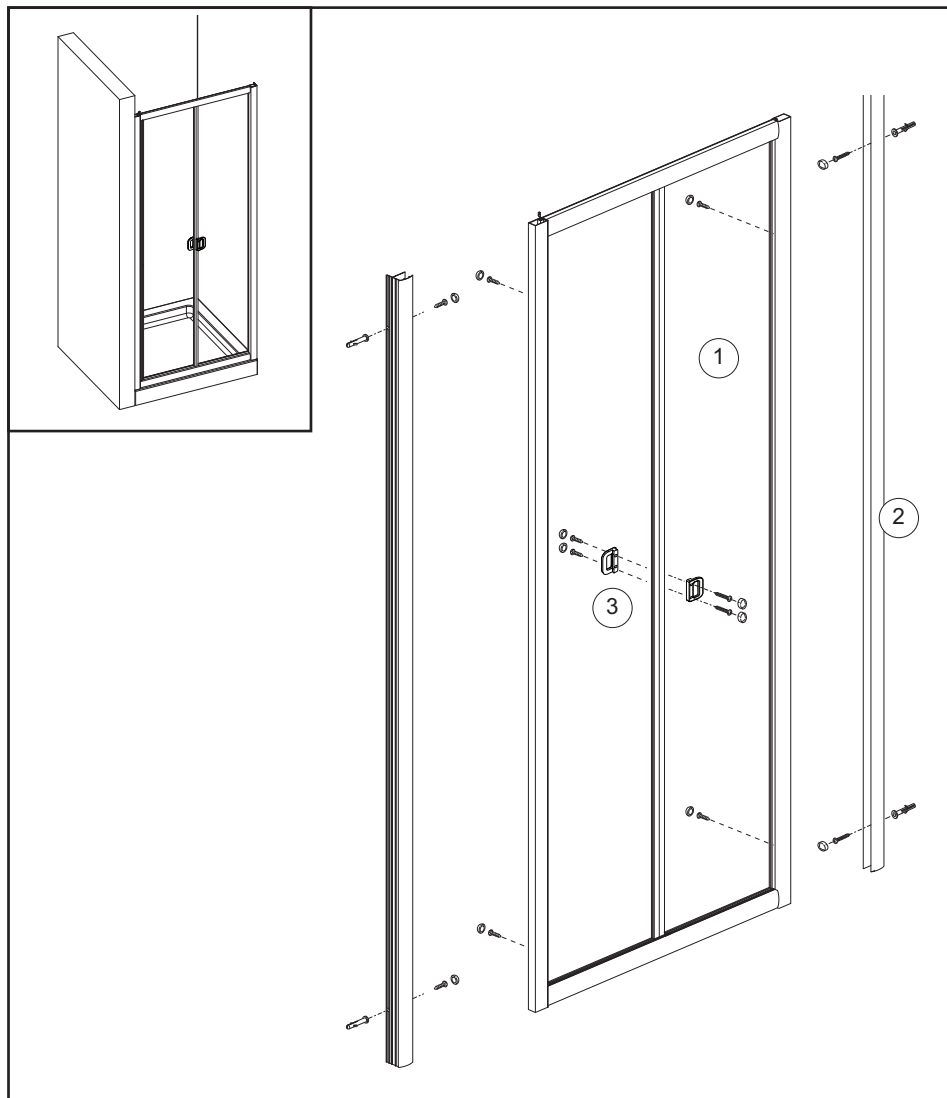

SMERALDA - SOFFIETTO

ETICHETTA DI GARANZIA

L'etichetta è presente
 all'esterno dell'imballaggio

APPLICARLA QUI

ELENCO PEZZI

- 1) - n° 01 - porta
- 2) - n° 02 - profilo di compensazione
- 3) - n° 02 - maniglia

		<p>D</p>  <p>n°4 4,2x32 Tc+</p>
<p>C</p>  <p>n°8</p>	<p>B</p>  <p>n°4</p>	<p>A</p>  <p>n°8 4,2x13 Tc+ autoforante</p>

1**2****3****4**