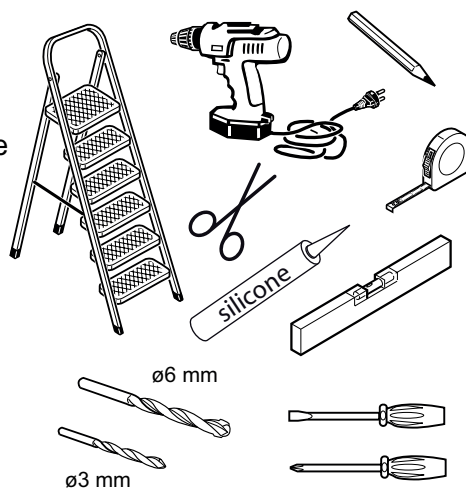

SMERALDA - SOFFIETTO

ETICHETTA DI GARANZIA

L'etichetta è presente
 all'esterno dell'imballaggio

APPLICARLA QUI

ELENCO PEZZI

- 1) - n° 01 - porta
- 2) - n° 02 - profilo di compensazione
- 3) - n° 02 - maniglia

		<p>D</p>  <p>n°4 4,2x32 Tc+</p>
<p>C</p>  <p>n°8</p>	<p>B</p>  <p>n°4</p>	<p>A</p>  <p>n°8 4,2x13 Tc+ autoforante</p>

1**2****3****4**